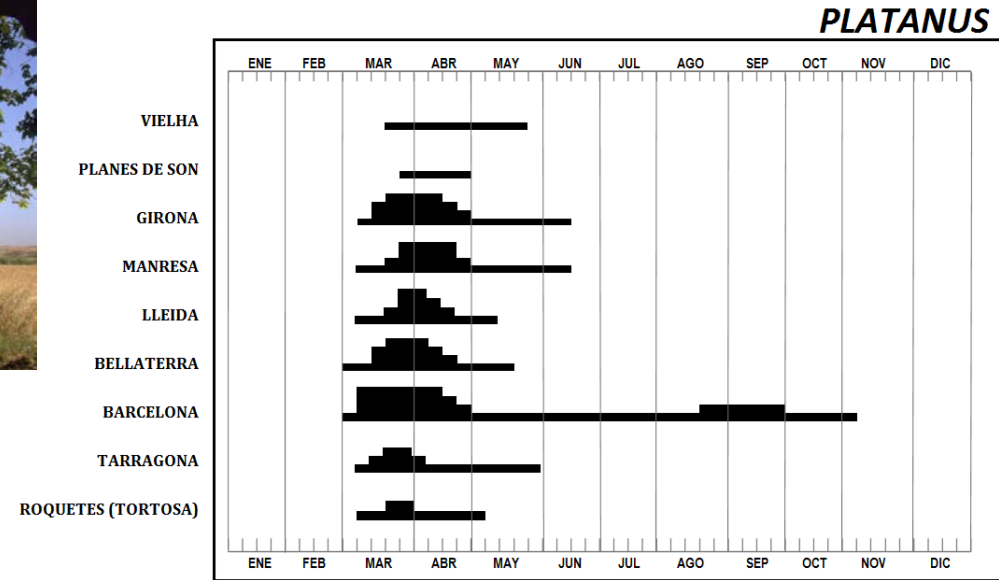

Platanus sp.

Castellano: plátano de sombra, plátano de paseo, plátano de Londres.

Català: plàtan d'ombra, plàtan de carrer.

Niveles	Concentraciones de polen	Alergias respiratorias
1. Bajo	Poco importantes	Raras
2. Medio	Medias	Riesgo posible
3. Alto	Elevadas	Riesgo importante
4. Muy alto	Máximas	Riesgo máximo

OBSERVACIÓN: En las proximidades de las plantas, los niveles de polen pueden ser más elevados que los indicados en los gráficos.