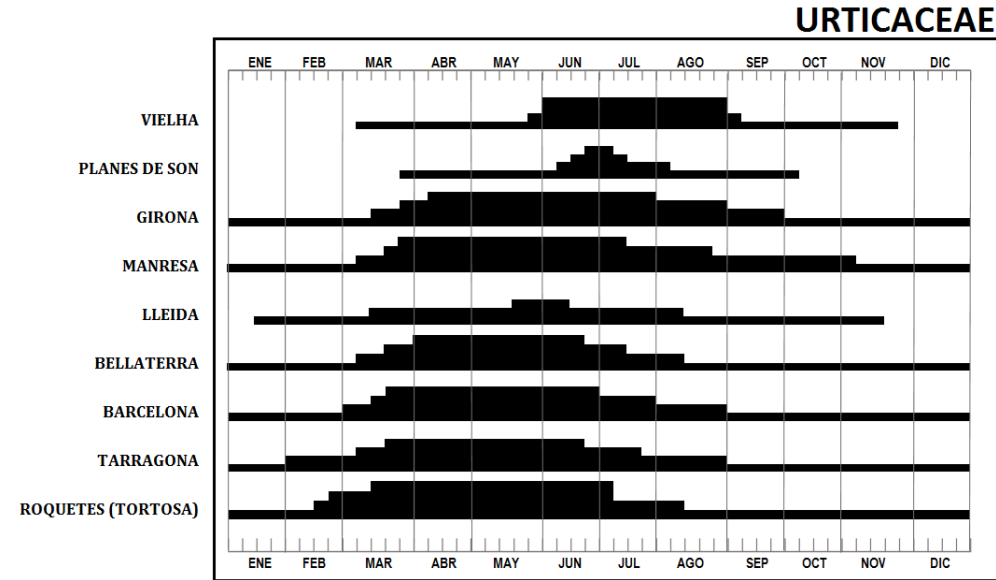

## URTICACEAE: *Parietaria* sp., *Urtica* sp., *Forsskaolea* sp., ...

**Castellano:** URTICÁCEAS, parietaria, hierba de muro, hierba caracolera, albahaquilla, ortiga blanca, ratonera, ...

**Català:** URTICÀCIES, parietària, Morella roquera, herba de paret, herba de mur, herba de cargol, granadella, ortiga, ...

Niveles	Concentraciones de polen	Alergias respiratorias
1. Bajo	Poco importantes	Raras
2. Medio	Medias	Riesgo posible
3. Alto	Elevadas	Riesgo importante
4. Muy alto	Máximas	Riesgo máximo

**OBSERVACIÓN:** En las proximidades de las plantas, los niveles de polen pueden ser más elevados que los indicados en los gráficos.