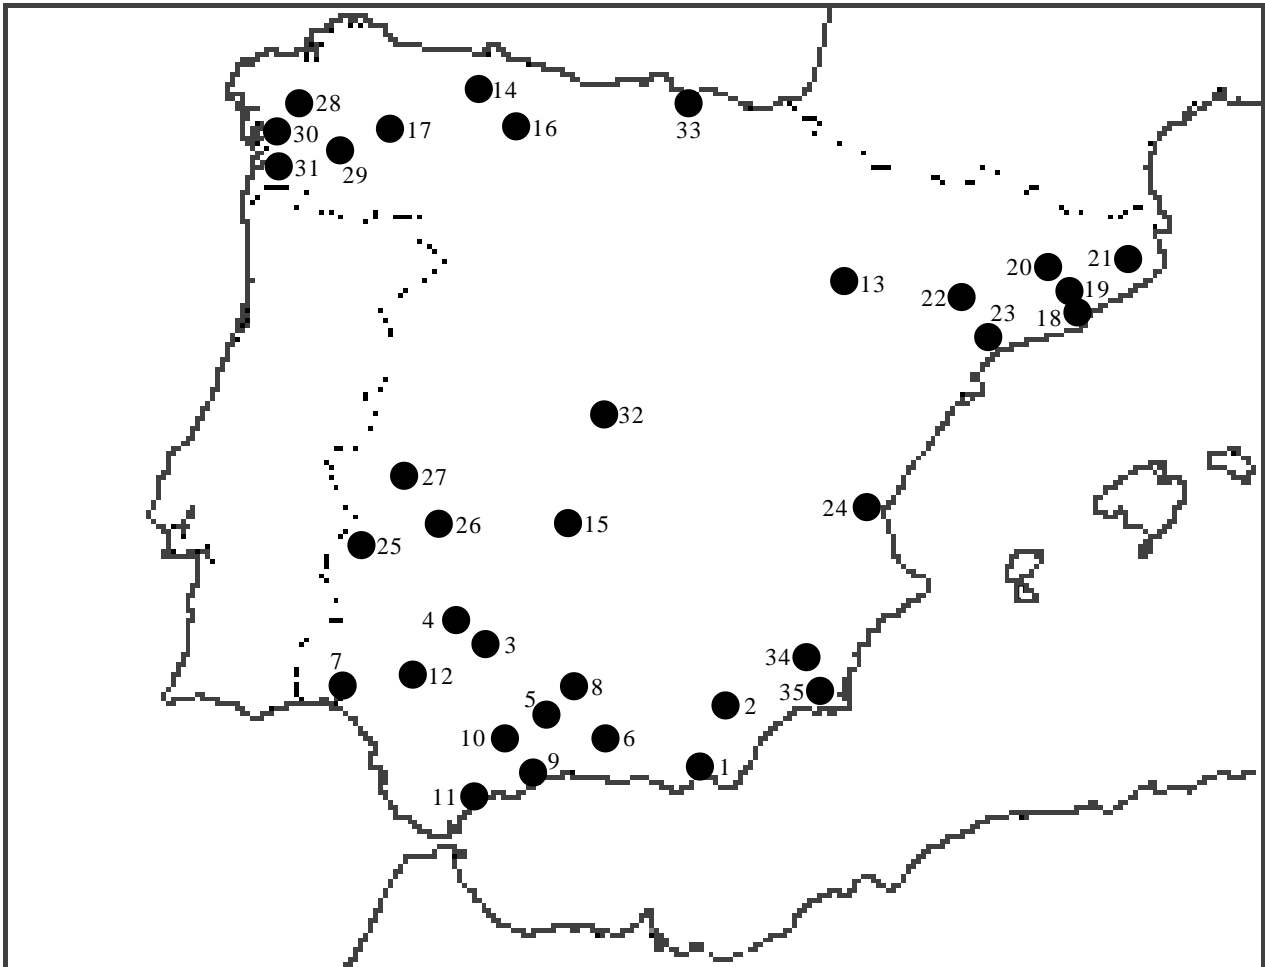

RELACIÓN DE ESTACIONES DE LA REA

Andalucía

1. Almería
2. Chirivel (Almería)
3. Córdoba
4. El Cabril (Córdoba)
5. Priego de Córdoba (Córdoba)
6. Granada
7. Huelva
8. Jaén
9. Málaga
10. Antequera (Málaga)
11. Estepona (Málaga)
12. Sevilla

Aragón

13. Zaragoza

Asturias

14. Oviedo

Castilla-La Mancha

15. Ciudad Real

Castilla-León

16. León
17. Ponferrada (León)

Cataluña

18. Barcelona

19. Bellaterra (Barcelona)

20. Manresa (Barcelona)

21. Girona

22. Lleida

23. Tarragona

Comunidad Valenciana

35. Cartagena (Murcia)