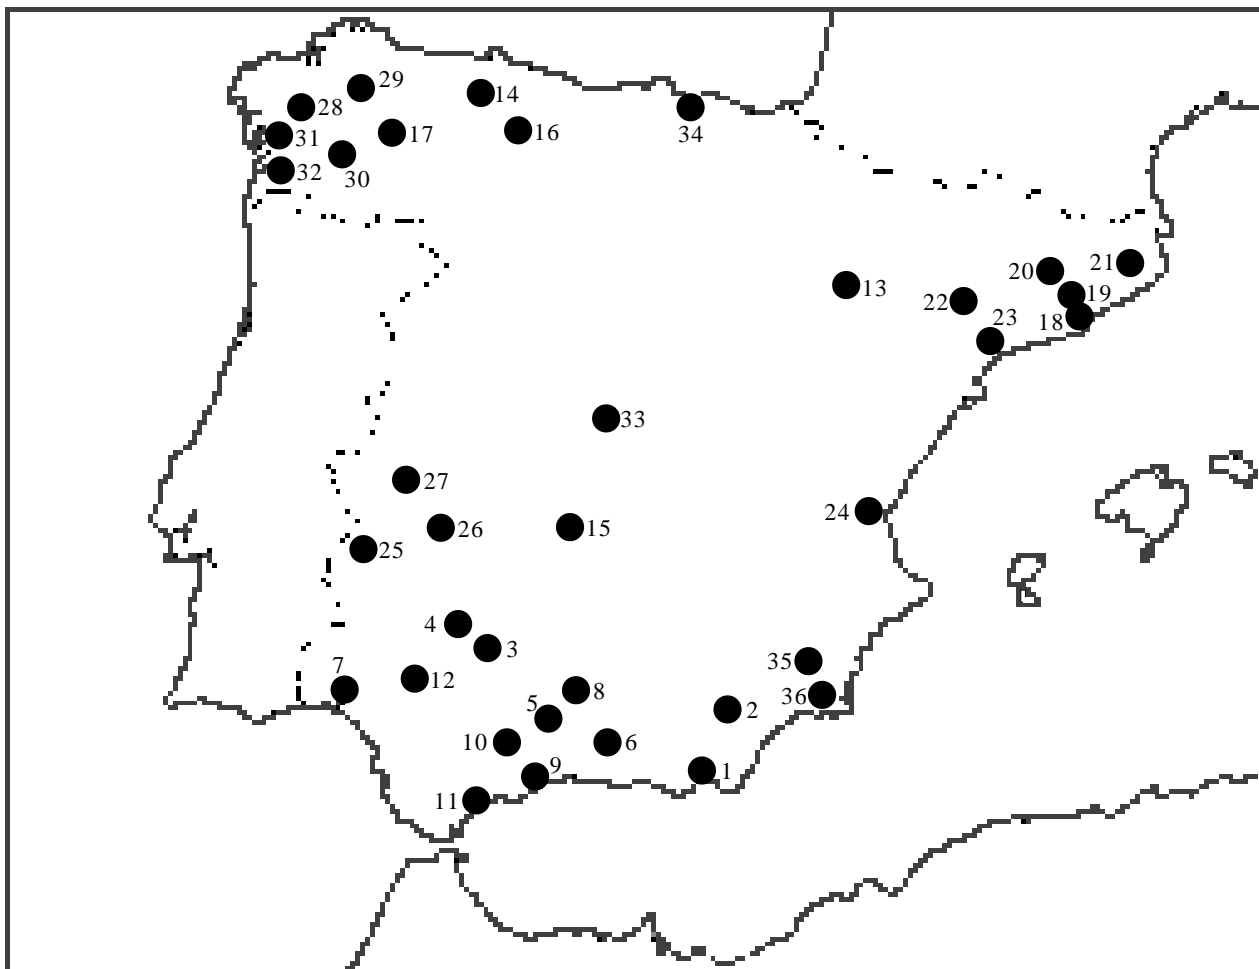

RELACIÓN DE ESTACIONES DE LA REA

Andalucía

1. Almería
2. Chirivel (Almería)
3. Córdoba
4. El Cabril (Córdoba)
5. Priego de Córdoba (Córdoba)
6. Granada
7. Huelva
8. Jaén
9. Málaga
10. Antequera (Málaga)
11. Estepona (Málaga)
12. Sevilla

Aragón

13. Zaragoza

Asturias

14. Oviedo

Castilla-La Mancha

15. Ciudad Real

Castilla-León

16. León
17. Ponferrada (León)

Cataluña

18. Barcelona

19. Bellaterra (Barcelona)

20. Manresa (Barcelona)

21. Girona

22. Lleida

23. Tarragona

Comunidad Valenciana

35. Murcia

36. Cartagena (Murcia)