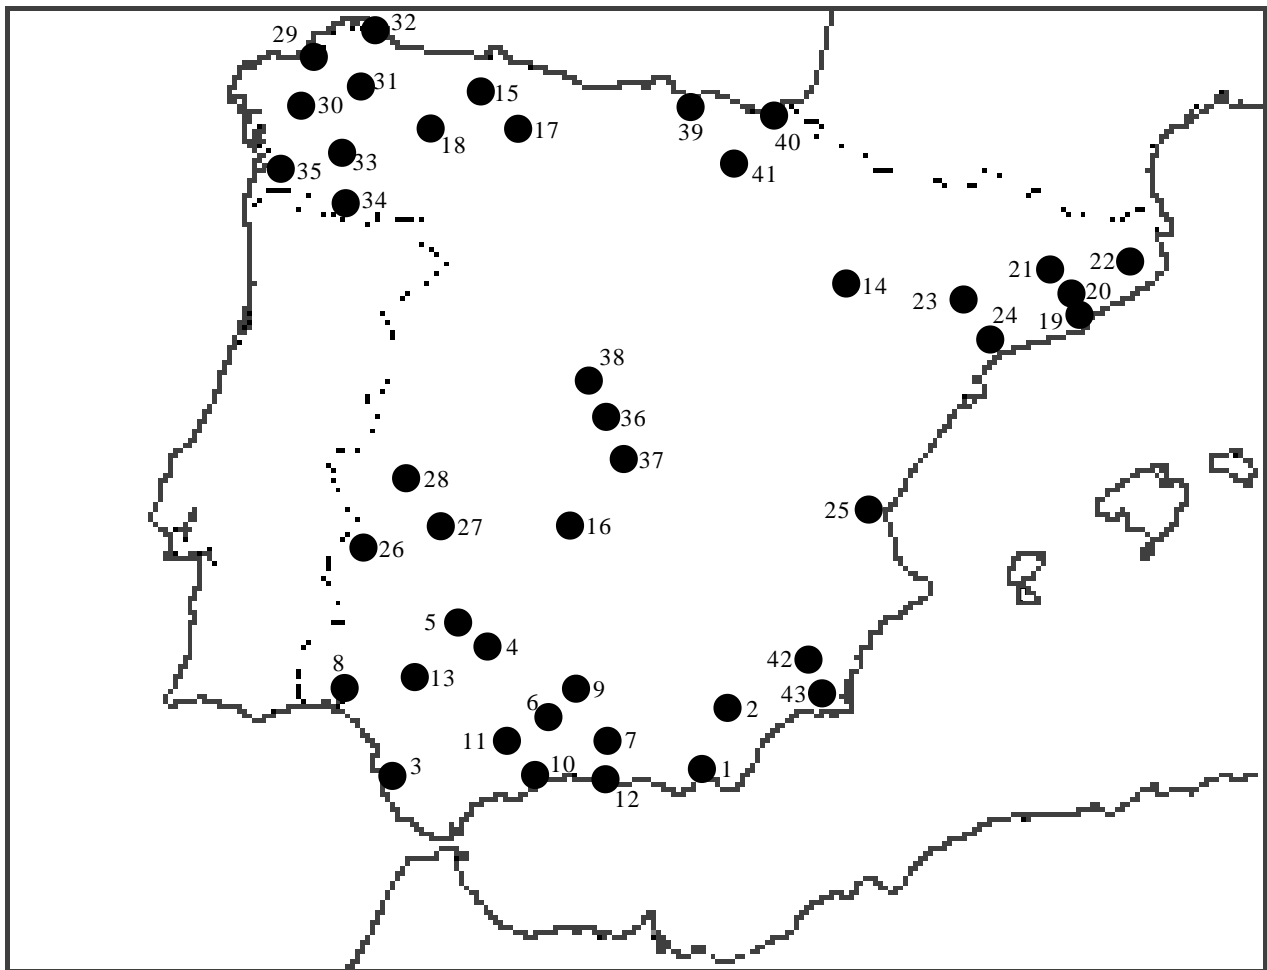

RELACIÓN DE ESTACIONES DE LA REA

**Andalucía**

1. Almería
2. Chirivel (Almería)
3. Cádiz
4. Córdoba
5. El Cabril (Córdoba)
6. Priego de Córdoba (Córdoba)
7. Granada
8. Huelva
9. Jaén
10. Málaga
11. Antequera (Málaga)
12. Nerja (Málaga)
13. Sevilla

Aragón

14. Zaragoza

Asturias

15. Oviedo

Castilla-La Mancha

16. Ciudad Real

Castilla-León

17. León
18. Ponferrada (León)

Cataluña

19. Barcelona
20. Bellaterra (Barcelona)
21. Manresa (Barcelona)
22. Girona

23. Lleida**24. Tarragona****Comunidad Valenciana****25. Valencia****Extremadura****26. Badajoz****27. Mérida (Badajoz)****28. Cáceres****Galicia****29. A Coruña****30. Santiago de Compostela (A Coruña)****31. Lugo****32. Viveiro (Lugo)****33. Ourense****34. Verín (Ourense)****35. Vigo (Pontevedra)****Madrid****36. Ciudad Universitaria (Madrid)****37. Aranjuez (Madrid)****38. Villalba (Madrid)****País Vasco****39. Bilbao****40. San Sebastián****41. Vitoria****Región de Murcia****42. Murcia****43. Cartagena (Murcia)**