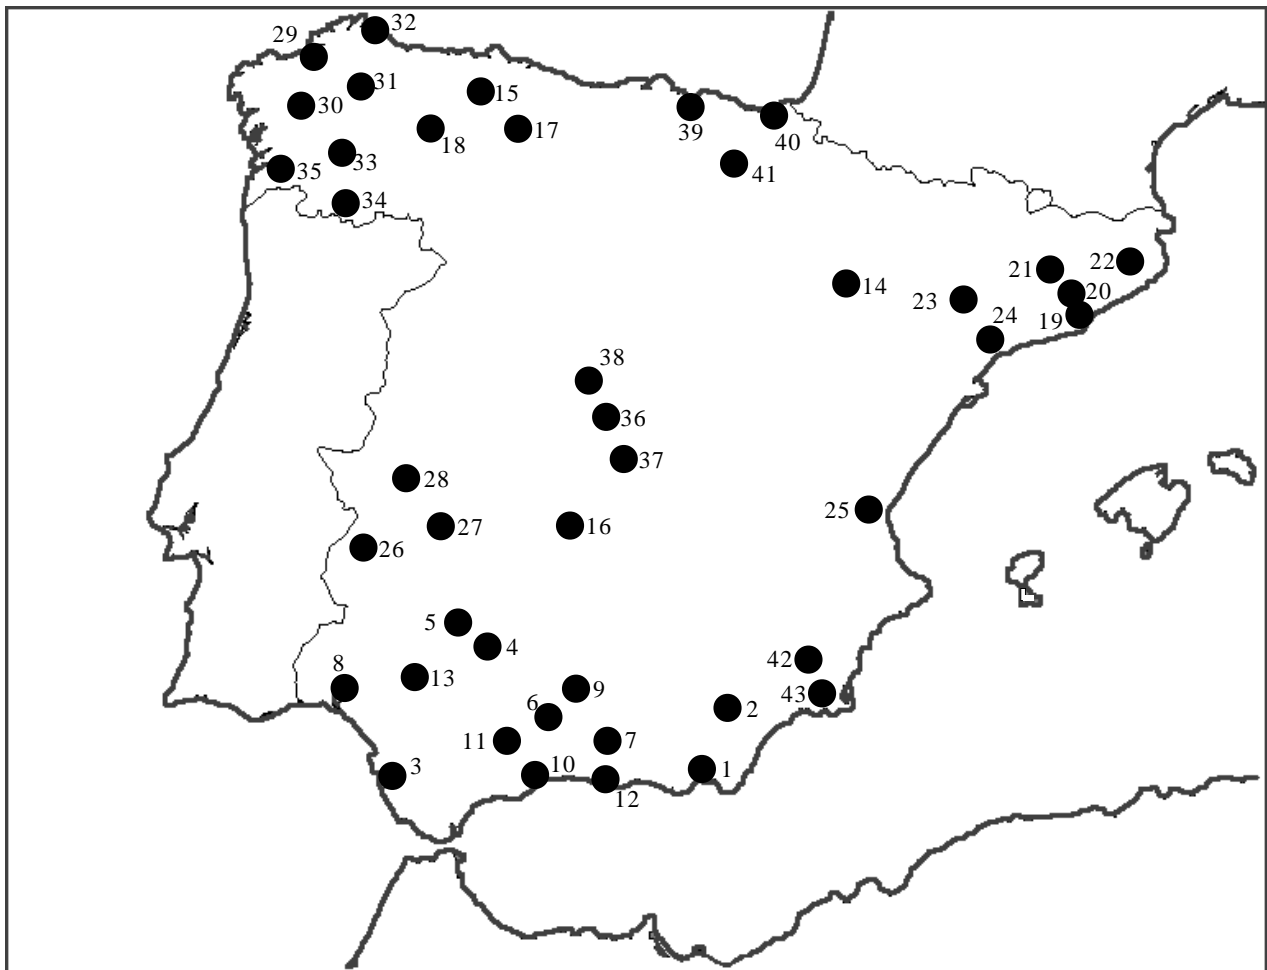

RELACIÓN DE ESTACIONES DE LA REA

**Andalucía**

1. Almería
2. Chirivel (Almería)
3. Cádiz
4. Córdoba
5. El Cabril (Córdoba)
6. Priego de Córdoba (Córdoba)
7. Granada
8. Huelva
9. Jaén
10. Málaga
11. Antequera (Málaga)
12. Nerja (Málaga)
13. Sevilla

Aragón

14. Zaragoza

Asturias

15. Oviedo

Castilla-La Mancha

16. Ciudad Real

Castilla-León

17. León
18. Ponferrada (León)

Cataluña

19. Barcelona
20. Bellaterra (Barcelona)
21. Manresa (Barcelona)
22. Girona

23. Lleida

24. Tarragona

Comunidad Valenciana

25. Valencia

Extremadura

26. Badajoz
27. Mérida (Badajoz)
28. Cáceres

País Vasco

39. Bilbao
40. San Sebastián
41. Vitoria

Región de Murcia

42. Murcia
43. Cartagena (Murcia)